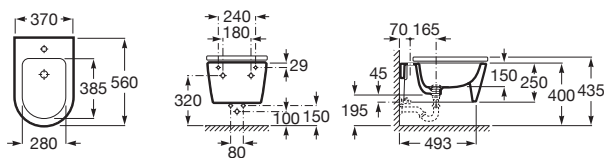

INSPIRA

Bideu suspendat, din porțelan - ROUND (ROTUND)

DIMENSIUNI

Lungime	370 mm
Lățime	560 mm
Înălțime	400 mm

CULORI ȘI FINISAJE

00 White

PRE (FĂRĂ TVA) (FĂRĂ TVA)

1.988,00 LEI

SCHIȚE TEHNICE

CARACTERISTICI

Capacitate bideu (l): 7,2

Formă: Rotundă

Orificii pentru baterie: 1 Ventil de scurgere

Set de fixare: Inclus

Tip instalare: Suspendat

COMPATIBIL CU

Capac de bideu SUPRALIT®,
cu închidere amortizată -
ROUND (ROTUND)

806522..B

Cadru de susținere încastrat
pentru WC și bideu

822091001

DUPLO BIDET - Ramă
încastrată pentru bideu

890091200

1 conector de evacuare 1/4"
pentru closet tub 300